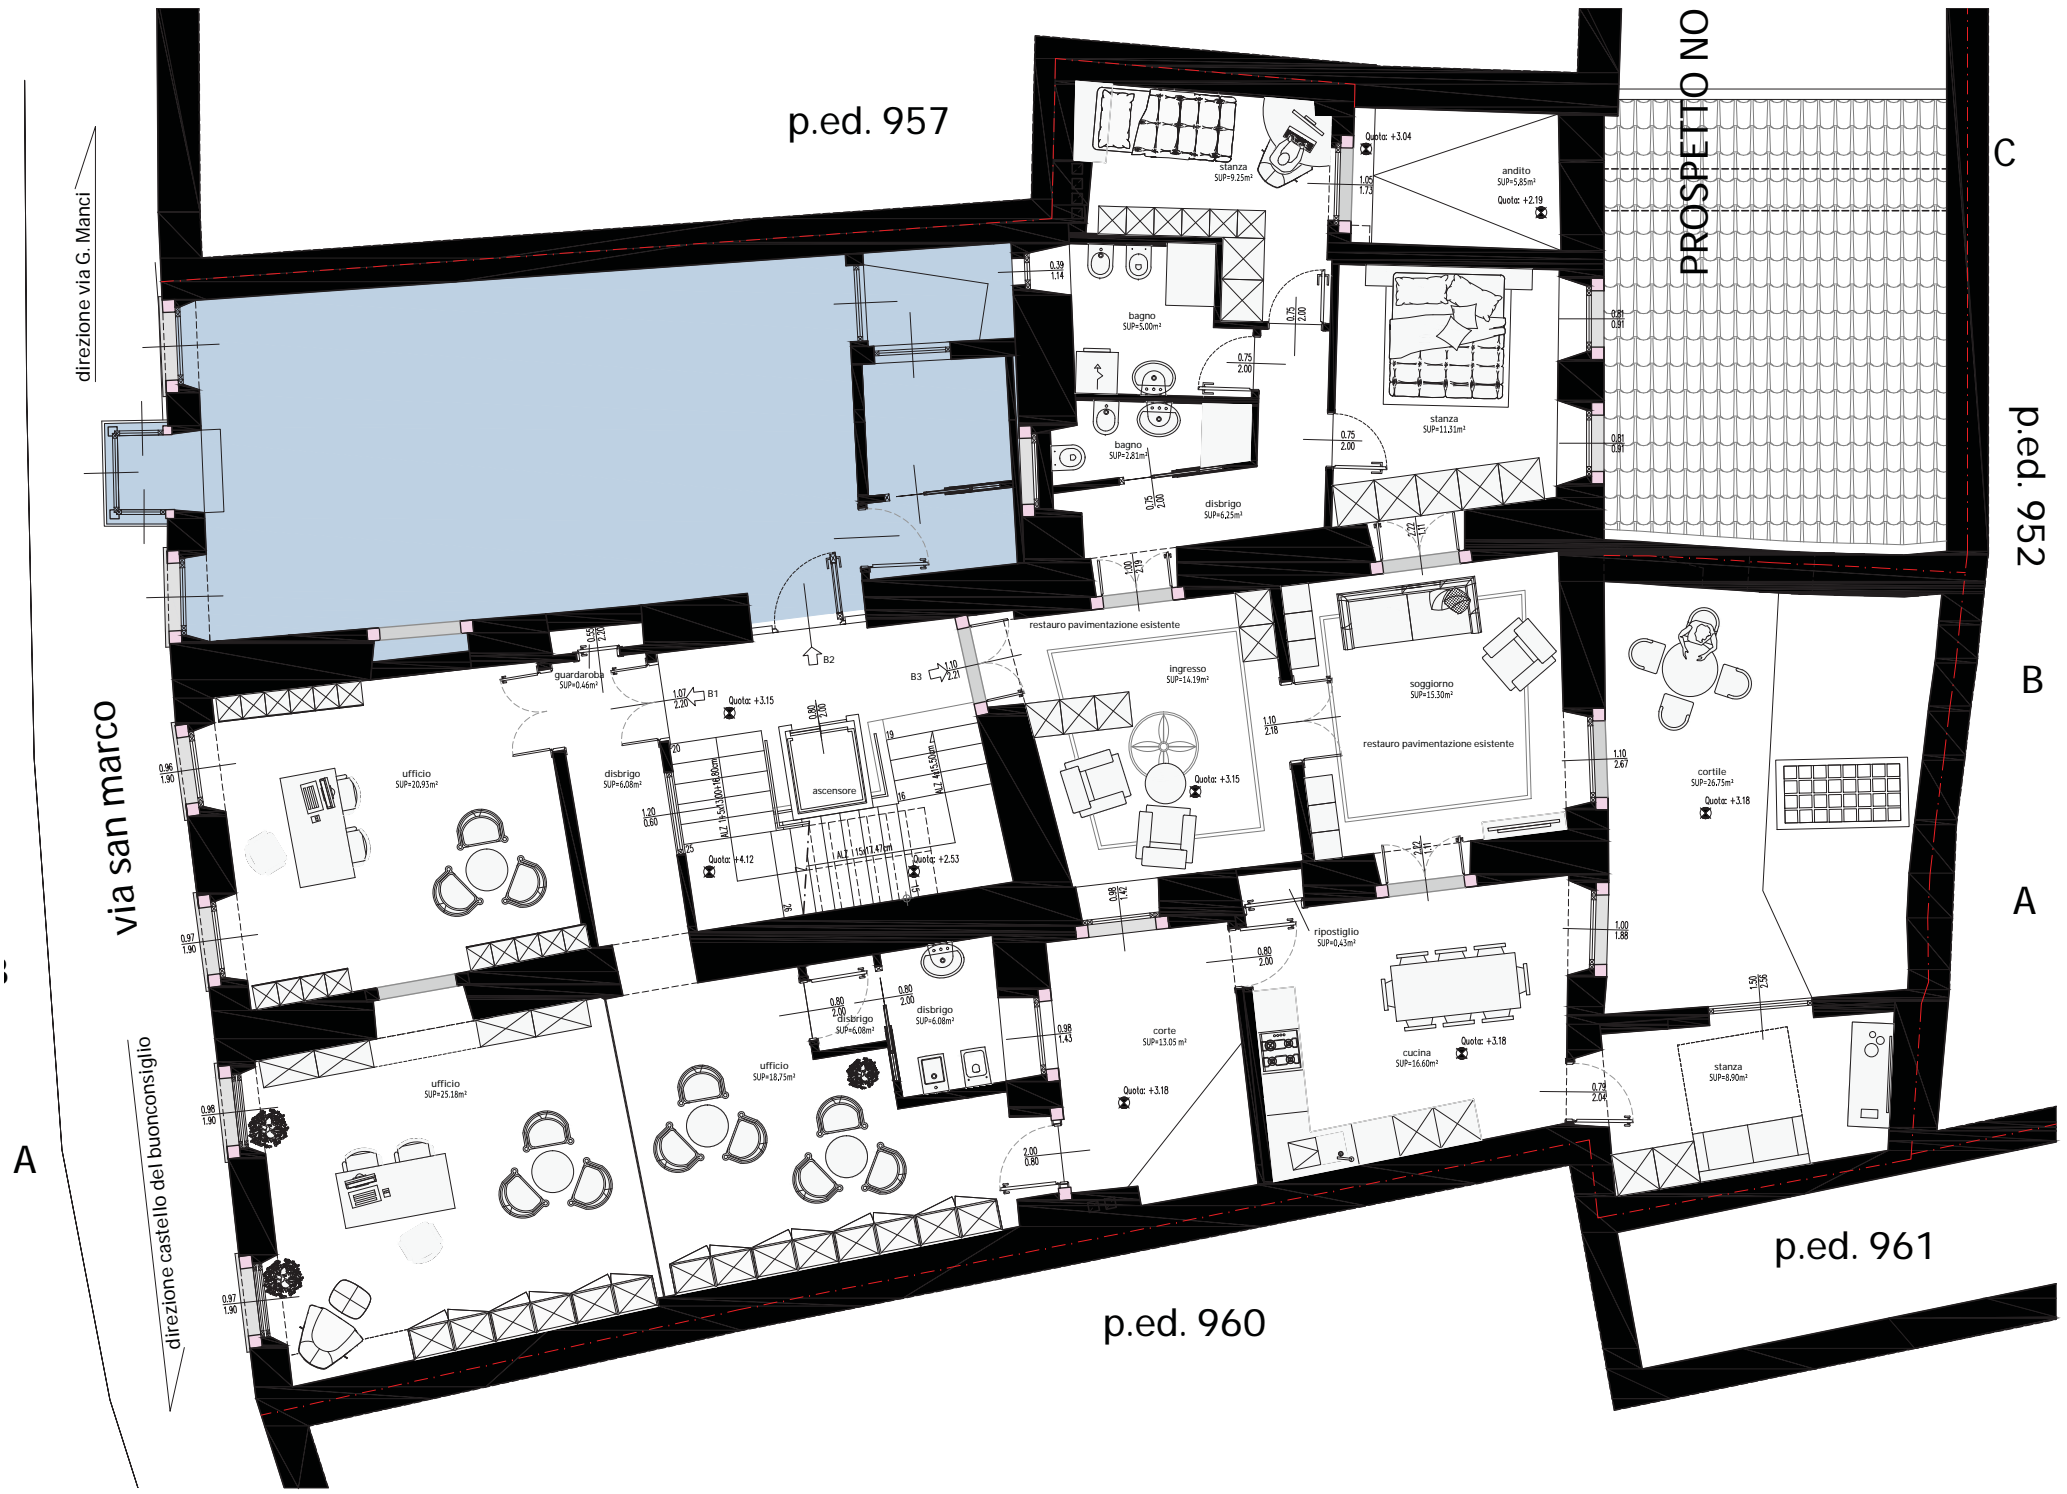

A

direzione via G. Mancini

via san marco

direzione castello del buonconsiglio

p.ed. 957

p.ed. 960

p.ed. 961

PROSPETTINO

C

p.ed. 952

B

A

PROGETTO RESTAURO PALAZZO SALVADORI ZANATTA, Via San Marco, Trento

PIANTA PIANO PRIMO_B1_B3
scala a vista

via Zanatta 11 | 38122 Trento | Tel. 0461-421831 | 0461-421923 | Fax 0461-421865 | www.arkika.it | info@arkika.it