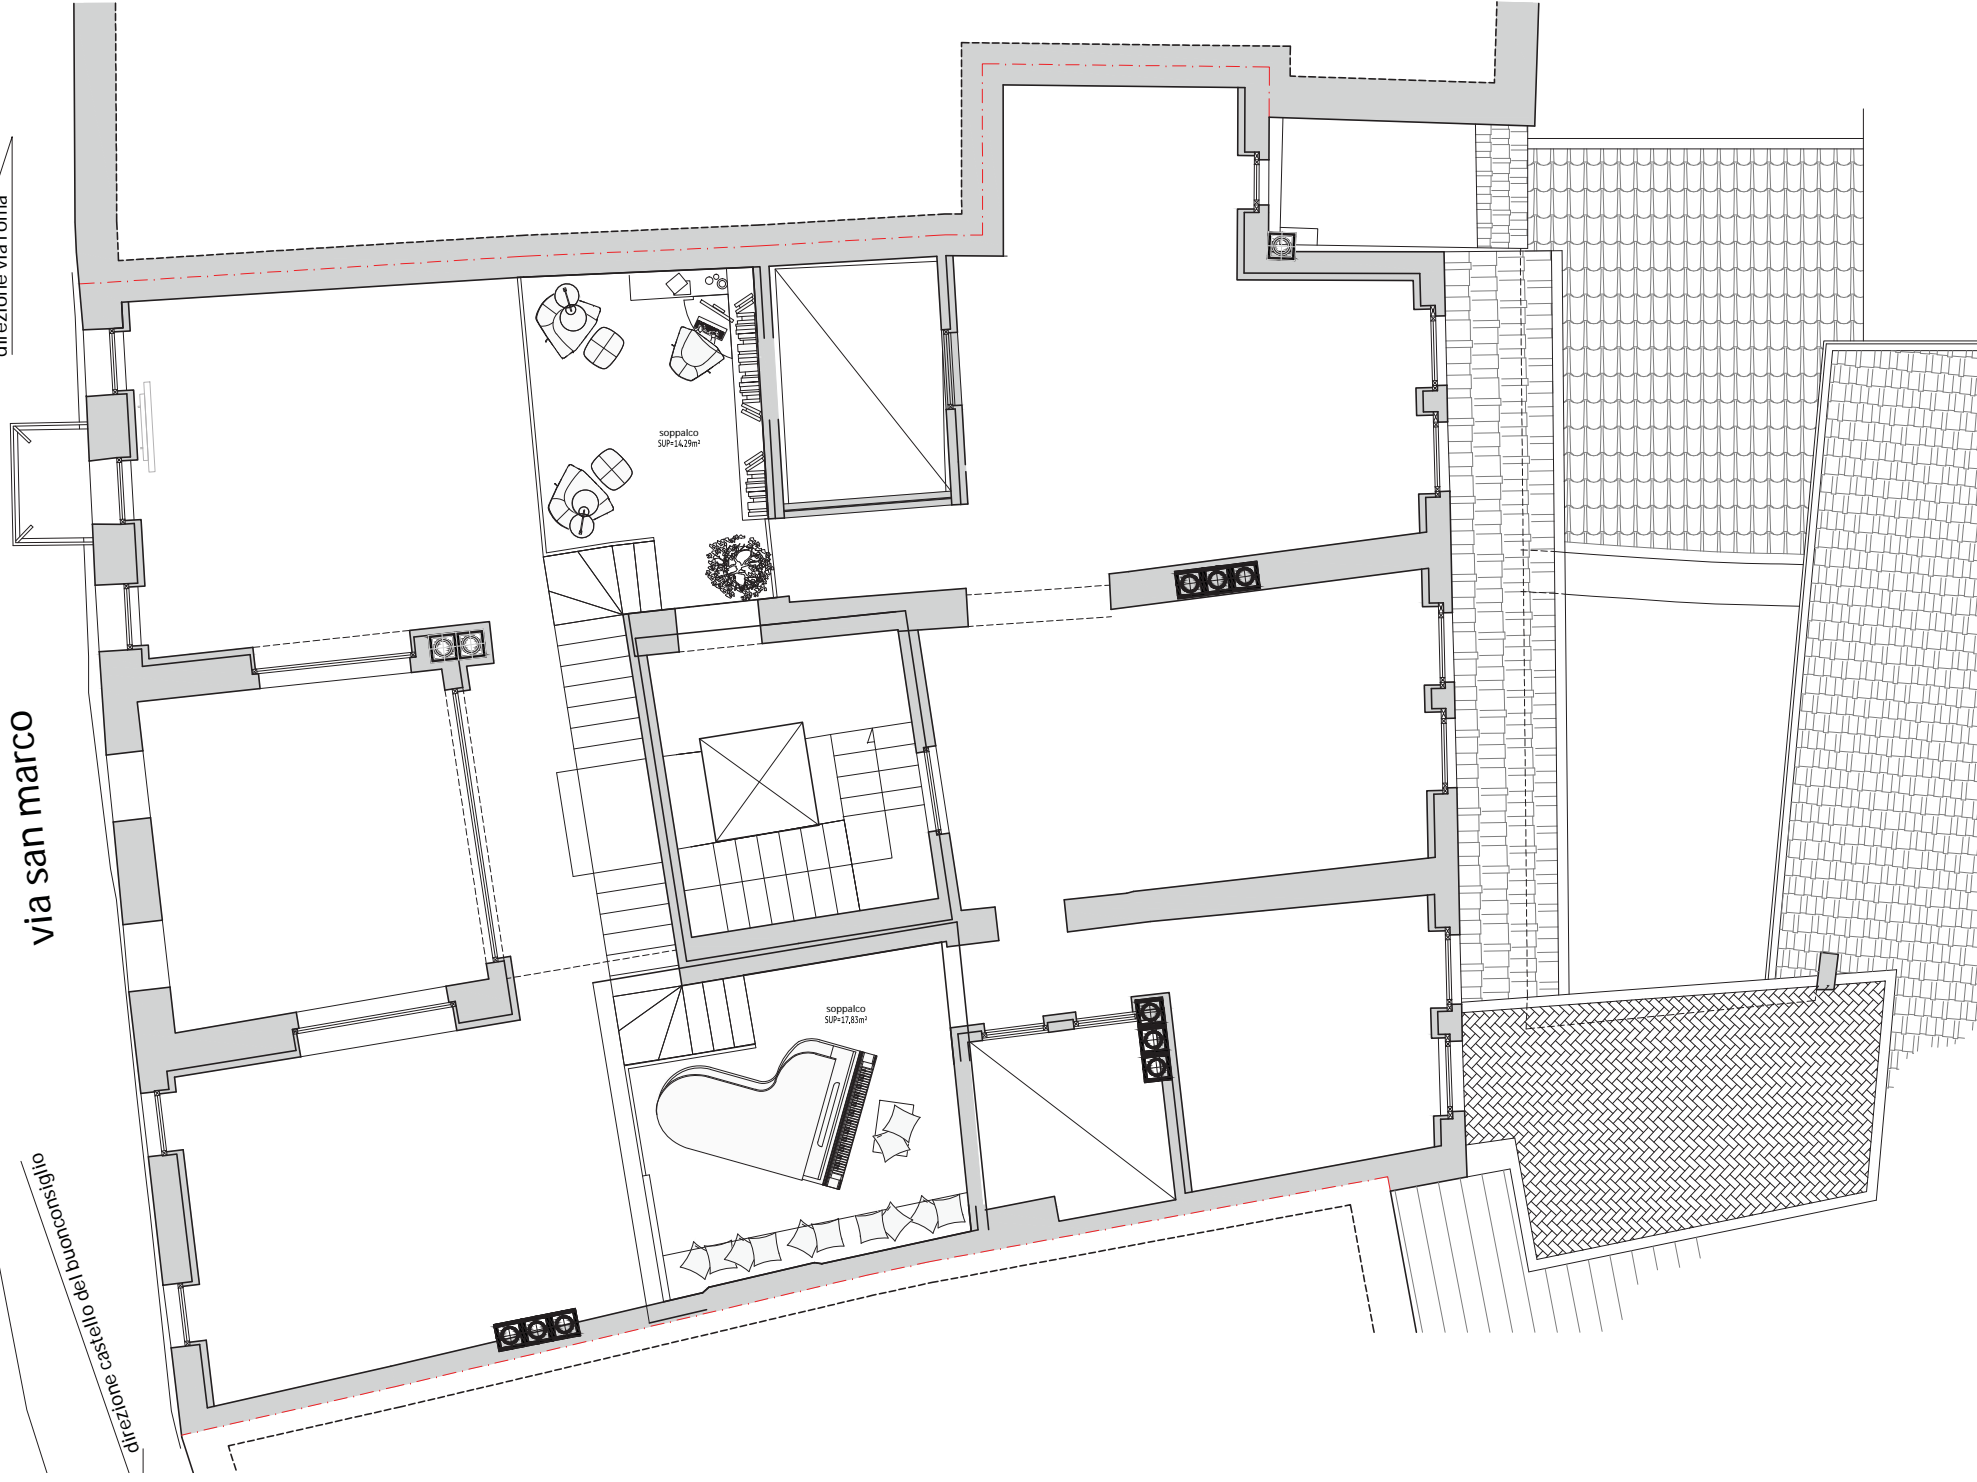

via san marco

direzione via roma

direzione castello dei piombordillo

PIANTA PIANO SOTTOTETTO_B
scala a vista

PROGETTO RESTAURO PALAZZO SALVADORI ZANATTA, Via San Marco, Trento

Arkika