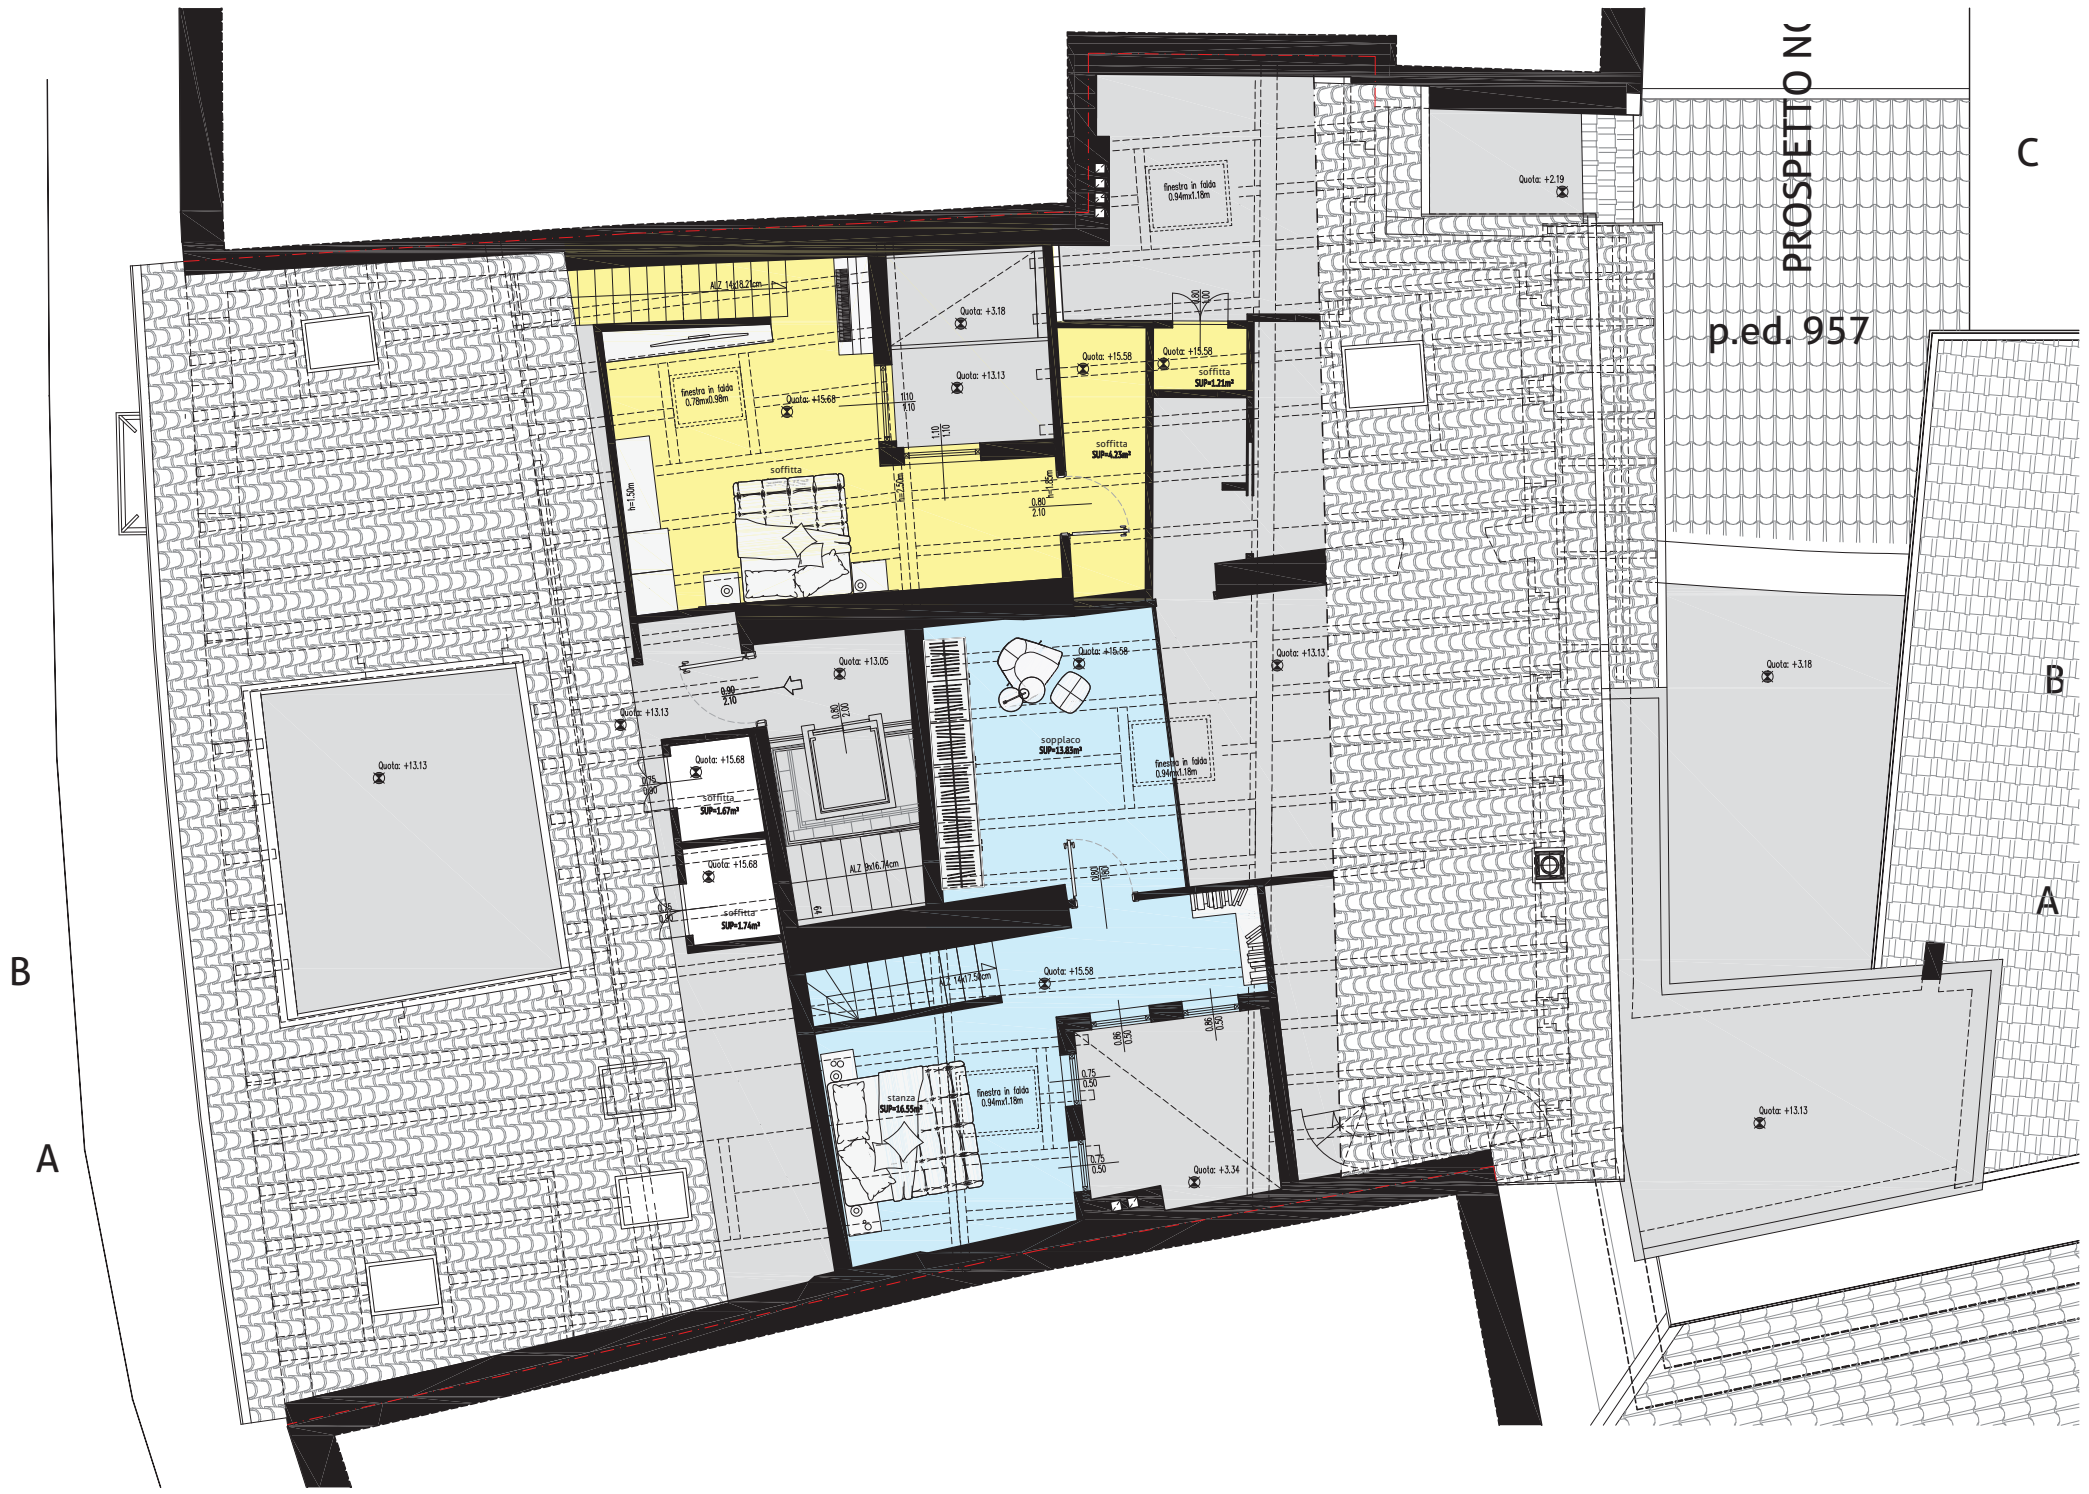

PIANTA PIANO SOTTOTETTO\_A1  
scala a vista

A

p.ed. 957

PROSPETTO NORD

C

B

A

via san marco

direzione via roma

direzione castello dei piombordillo

PIANTA PIANO SOTTOTETTO\_B  
scala a vista

PROGETTO RESTAURO PALAZZO SALVADORI ZANATTA, Via San Marco, Trento

**Arkika**

Via Zamboni 11 | 38121 Trento | Tel. 0461-421831 - 0461-437931 | Fax 0461-420865 | [www.arkika.it](http://www.arkika.it) | [info@arkika.it](mailto:info@arkika.it)